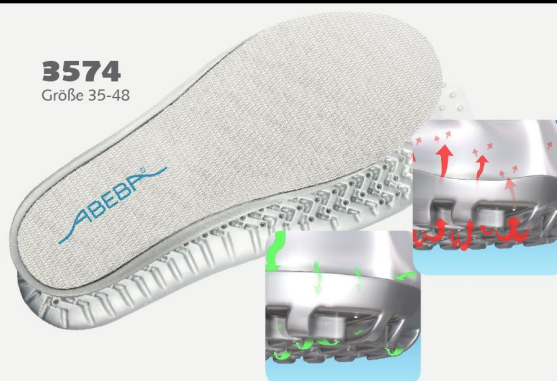

## DYNAMIC

- ▶ Größe 35-48
- ▶ CE, EN ISO 20347:2012, OB, FO,E,A, SRC
- ▶ TÜV GS- geprüfte Sicherheit nach DIN 4843 Teil 100 Abschnitt 3.1v.8/93
- ▶ Glattleder, weiß
- ▶ Fersenriemen klappbar, verstellbar
- ▶ Rutschhemmende TPU-Laufsohle
- ▶ Auswechselbare acc Wave Einlegesohle (Art. 3574)
- ▶ Sanitized behandelt
- ▶ ESD-gerecht nach DIN EN 61340

**3574**  
Größe 35-48

**FERSENRIEMEN**  
verstellbar, klappbar