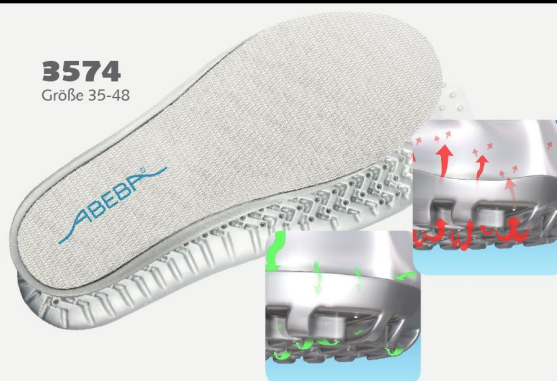

TECHNIK

LAUF SOHLE

1. 1_ESD-gerecht nach DIN EN 61340
2. 2_SRC-Rutschhemmung nach EN ISO 20347:2012
3. 3_Rutschhemmende Laufsohle
4. 4_Beständigkeit gegen tierische Fette, Öl und Benzin
5. 5_Kraftstoffbeständigkeit

3574
Größe 35-48