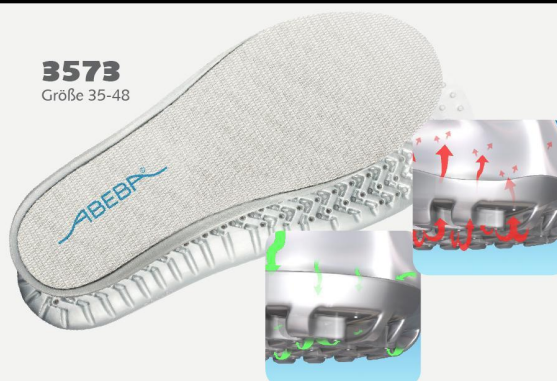

Art. 37621

easy

- ▶ Größe 35-43
- ▶ CE, EN ISO 20347:2012, OB, FO,A,E, SRC
- ▶ TÜV GS- geprüfte Sicherheit nach DIN 4843 Teil 100 Abschnitt 3.1v.8/93
- ▶ Mikrofaser Lack, schwarz
- ▶ Fersenriemen feststehend, verstellbar
- ▶ Rutschhemmende TPU-Laufsohle
- ▶ Auswechselbare acc Wave Einlegesohle (Art. 3573)
- ▶ Sanitized behandelt
- ▶ ESD-gerecht nach DIN EN 61340

3573
Größe 35-48

FERSERIEMEN
feststehend